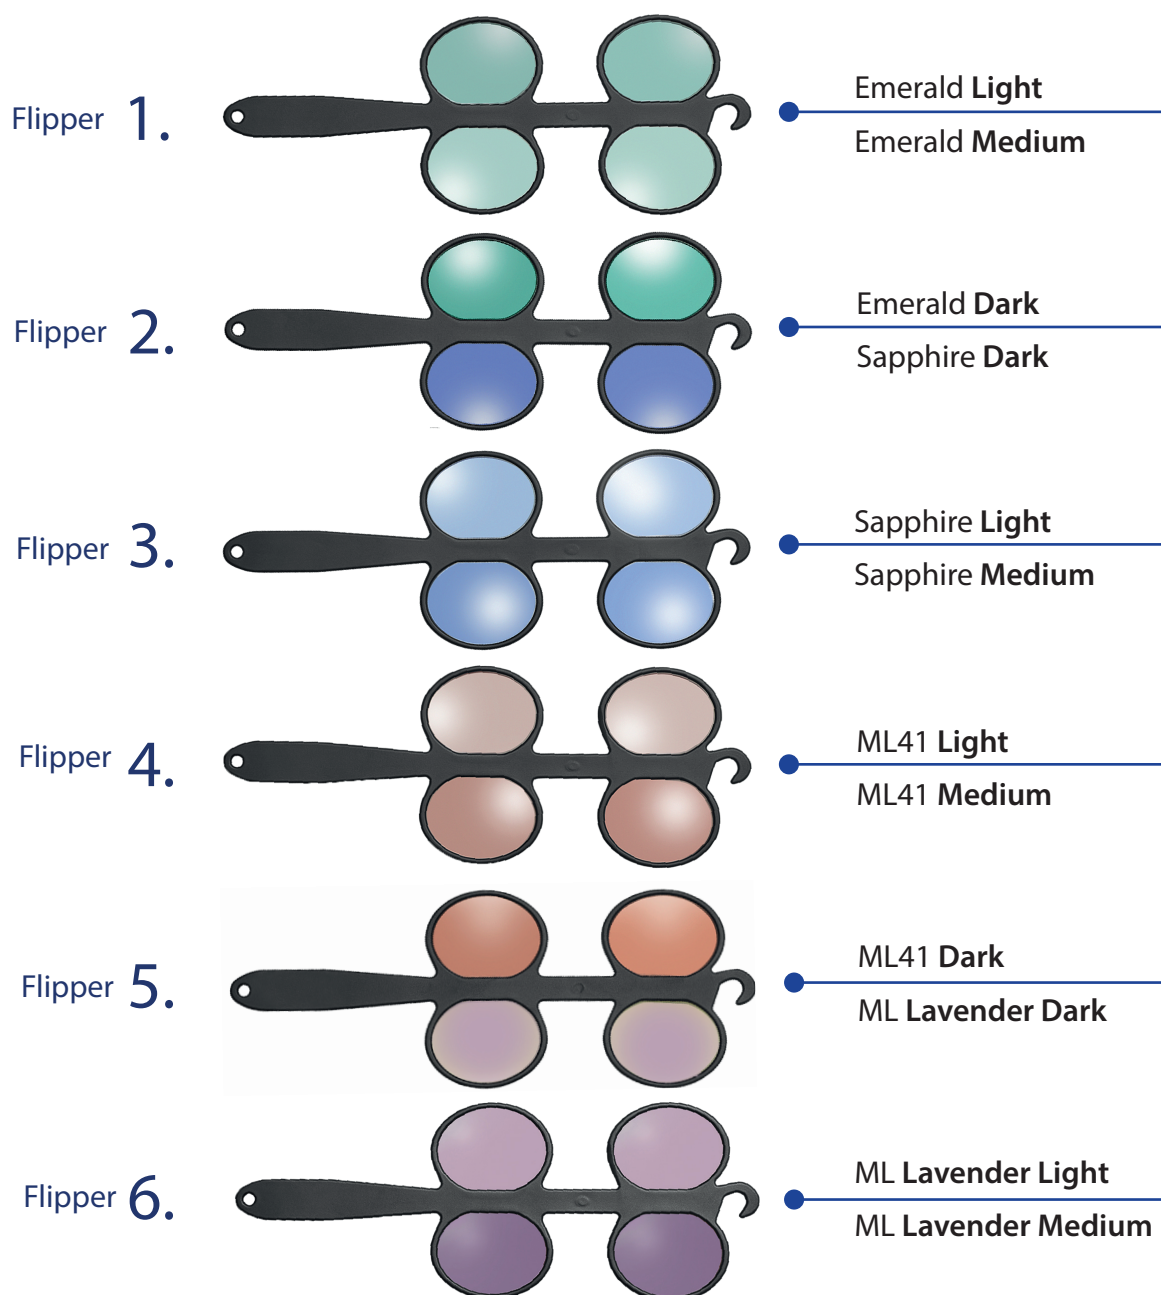

Light Medium Dark

Light 50% Ref. M31726S
 Medium 65% Ref. M31725S
 Dark 77% Ref. M31224S

SAPPHIRE - BLU ZAFFIRO

Filtro di colore blu zaffiro che assorbe la luce gialla favorendo il passaggio della luce blu. **SPESSE USATI PER:** migliorare il Comfort visivo e problemi neuro visivi.

Light Medium Dark

Light 50% Ref. M31723S
 Medium 65% Ref. M31722S
 Dark 77% Ref. M31221S

VIOLA LAVANDA

Lenti viola che assorbono sia la luce blu sia la luce verde. **SPESSE USATI PER:** migliorare il Comfort visivo e problemi neuro visivi.

Light Medium Dark

Light 50% Ref. M31718S
 Medium 65% Ref. M31717S
 Dark 77% Ref. M31216S

Nota:

I colori dei Filtri Comfort risultano essere nella realtà più chiari, rispetto a quelli rappresentati in queste due pagine.

KIT ML FILTRI COMFORT SU FLIPPER

Ref . M99044

- 1 Flipper Emerald Light / Emerald Medium
- 1 Flipper Emerald Dark / Sapphire Dark
- 1 Flipper Sapphire Light / Sapphire Medium
- 1 Flipper ML41 Light / ML41 Medium
- 1 Flipper ML41 Dark / ML Lavender Dark
- 1 Flipper ML Lavender Light / ML Lavender Medium