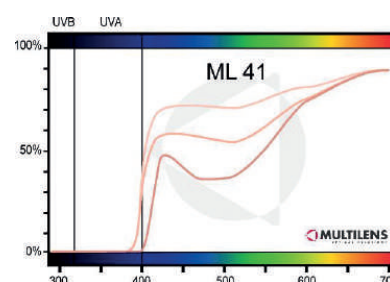

Grazie a recenti test clinici, i Filtri COMFORT si sono mostrati utili per ridurre i sintomi di stress visivo nelle seguenti casistiche: traumi cerebrali, ictus, affaticamento mentale, blefarospasmo, glaucoma e retinite pigmentosa, emicrania daltonismo. I filtri COMFORT hanno quattro colorazioni: ML41-rosa, ML Emerald, ML Sapphire, ML Lavender, tre i livelli di trasmittanza: Light 50%, Medium 65% Dark 77%. Per ottimi risultati è necessaria una prova soggettiva dei filtri comfort.

ML41 - ROSA

Filtro di colore rosa che assorbe la luce soprattutto nel banda del blu e verde. ML41
SPESSE USATI PER: migliorare il Comfort visivo, Blefarospasmi, Emicrania, problemi neuro visivi.

Light Medium Dark

Light 50% Ref. M31720S
 Medium 65% Ref. M31719S
 Dark 77% Ref. M31229S

EMERALD - VERDE SMERALDO

Filtro di colore verde smeraldo che assorbe le onde più corte della luce blu e parte della luce gialla, permettendo la trasmissione della luce blu a onde lunghe e della luce verde. **SPESSE USATI PER:** migliorare il Comfort visivo e problemi neuro visivi.