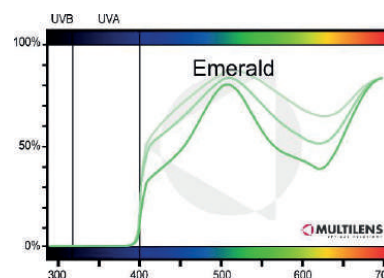

Filtri fotoselettivi neutri **COMFORT** - Policarbonato

Sviluppati per assorbire una determinata parte dello spettro del visibile, sono efficaci per numerosi disturbi neuro visivi. Secondo accreditate ipotesi a causa di traumi o malattie la capacità del cervello di filtrare informazioni può subire deterioramenti, questo comporterebbe una sovra stimolazione cerebrale che si manifesta con problemi di fotosensibilità, mantenimento dell'equilibrio, acufene, emicrania.

Grazie a recenti test clinici, i Filtri COMFORT si sono mostrati utili per ridurre i sintomi di stress visivo nelle seguenti casistiche: traumi cerebrali, ictus, affaticamento mentale, blefarospasmo, glaucoma e retinite pigmentosa, emicrania daltonismo. I filtri COMFORT hanno quattro colorazioni: ML41-rosa, ML Emerald, ML Sapphire, ML Lavender, tre i livelli di trasmittanza: Light 50%, Medium 65% Dark 77%. Per ottimi risultati è necessaria una prova soggettiva dei filtri comfort.

ML41 - ROSA

Filtro di colore rosa che assorbe la luce soprattutto nel banda del blu e verde. ML41
SPESSE USATI PER: migliorare il Comfort visivo, Blefarospasmi, Emicrania, problemi neuro visivi.

Light 50% Ref. M31720S
Medium 65% Ref. M31719S
Dark 77% Ref. M31229S

EMERALD - VERDE SMERALDO

Filtro di colore verde smeraldo che assorbe le onde più corte della luce blu e parte della luce gialla, permettendo la trasmissione della luce blu a onde lunghe e della luce verde. **SPESSE USATI PER:** migliorare il Comfort visivo e problemi neuro visivi.

Light 50% Ref. M31726S
Medium 65% Ref. M31725S
Dark 77% Ref. M31224S

SAPPHIRE - BLU ZAFFIRO

Filtro di colore blu zaffiro che assorbe la luce gialla favorendo il passaggio della luce blu. **SPESSE USATI PER:** migliorare il Comfort visivo e problemi neuro visivi.