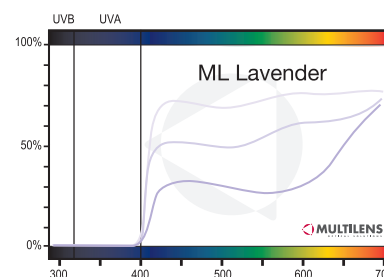

Light 50% Ref. M31720S
 Medium 65% Ref. M31719S
 Dark 77% Ref. M31229S

EMERALD - VERDE SMERALDO

Filtro di colore verde smeraldo che assorbe le onde più corte della luce blu e parte della luce gialla, permettendo la trasmissione della luce blu a onde lunghe e della luce verde. **SPESSE USATI PER:** migliorare il Comfort visivo e problemi neuro visivi.

Light Medium Dark

Light 50% Ref. M31726S
 Medium 65% Ref. M31725S
 Dark 77% Ref. M31224S

SAPPHIRE - BLU ZAFFIRO

Filtro di colore blu zaffiro che assorbe la luce gialla favorendo il passaggio della luce blu. **SPESSE USATI PER:** migliorare il Comfort visivo e problemi neuro visivi.

Light Medium Dark

Light 50% Ref. M31723S
 Medium 65% Ref. M31722S
 Dark 77% Ref. M31221S

VIOLA LAVANDA

Lenti viola che assorbono sia la luce blu sia la luce verde. **SPESSE USATI PER:** migliorare il Comfort visivo e problemi neuro visivi.

Light Medium Dark

Light 50% Ref. M31718S
 Medium 65% Ref. M31717S
 Dark 77% Ref. M31216S

Nota:

I colori dei Filtri Comfort risultano essere nella realtà più chiari, rispetto a quelli rappresentati in queste due pagine.