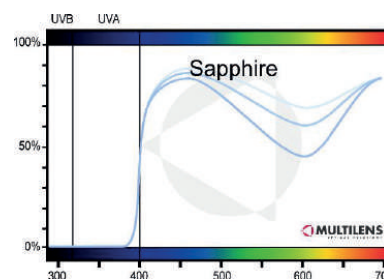

Light 50% Ref. M31720S
 Medium 65% Ref. M31719S
 Dark 77% Ref. M31229S

EMERALD - VERDE SMERALDO

Filtro di colore verde smeraldo che assorbe le onde più corte della luce blu e parte della luce gialla, permettendo la trasmissione della luce blu a onde lunghe e della luce verde. **SPESSE USATI PER:** migliorare il Comfort visivo e problemi neuro visivi.

Light Medium Dark

Light 50% Ref. M31726S
 Medium 65% Ref. M31725S
 Dark 77% Ref. M31224S

SAPPHIRE - BLU ZAFFIRO

Filtro di colore blu zaffiro che assorbe la luce gialla favorendo il passaggio della luce blu. **SPESSE USATI PER:** migliorare il Comfort visivo e problemi neuro visivi.

Light Medium Dark

Light 50% Ref. M31723S
 Medium 65% Ref. M31722S
 Dark 77% Ref. M31221S

VIOLA LAVANDA

Lenti viola che assorbono sia la luce blu sia la luce verde. **SPESSE USATI PER:** migliorare il Comfort visivo e problemi neuro visivi.

Light Medium Dark

Light 50% Ref. M31718S
 Medium 65% Ref. M31717S
 Dark 77% Ref. M31216S

Nota:

I colori dei Filtri Comfort risultano essere nella realtà più chiari, rispetto a quelli rappresentati in queste due pagine.